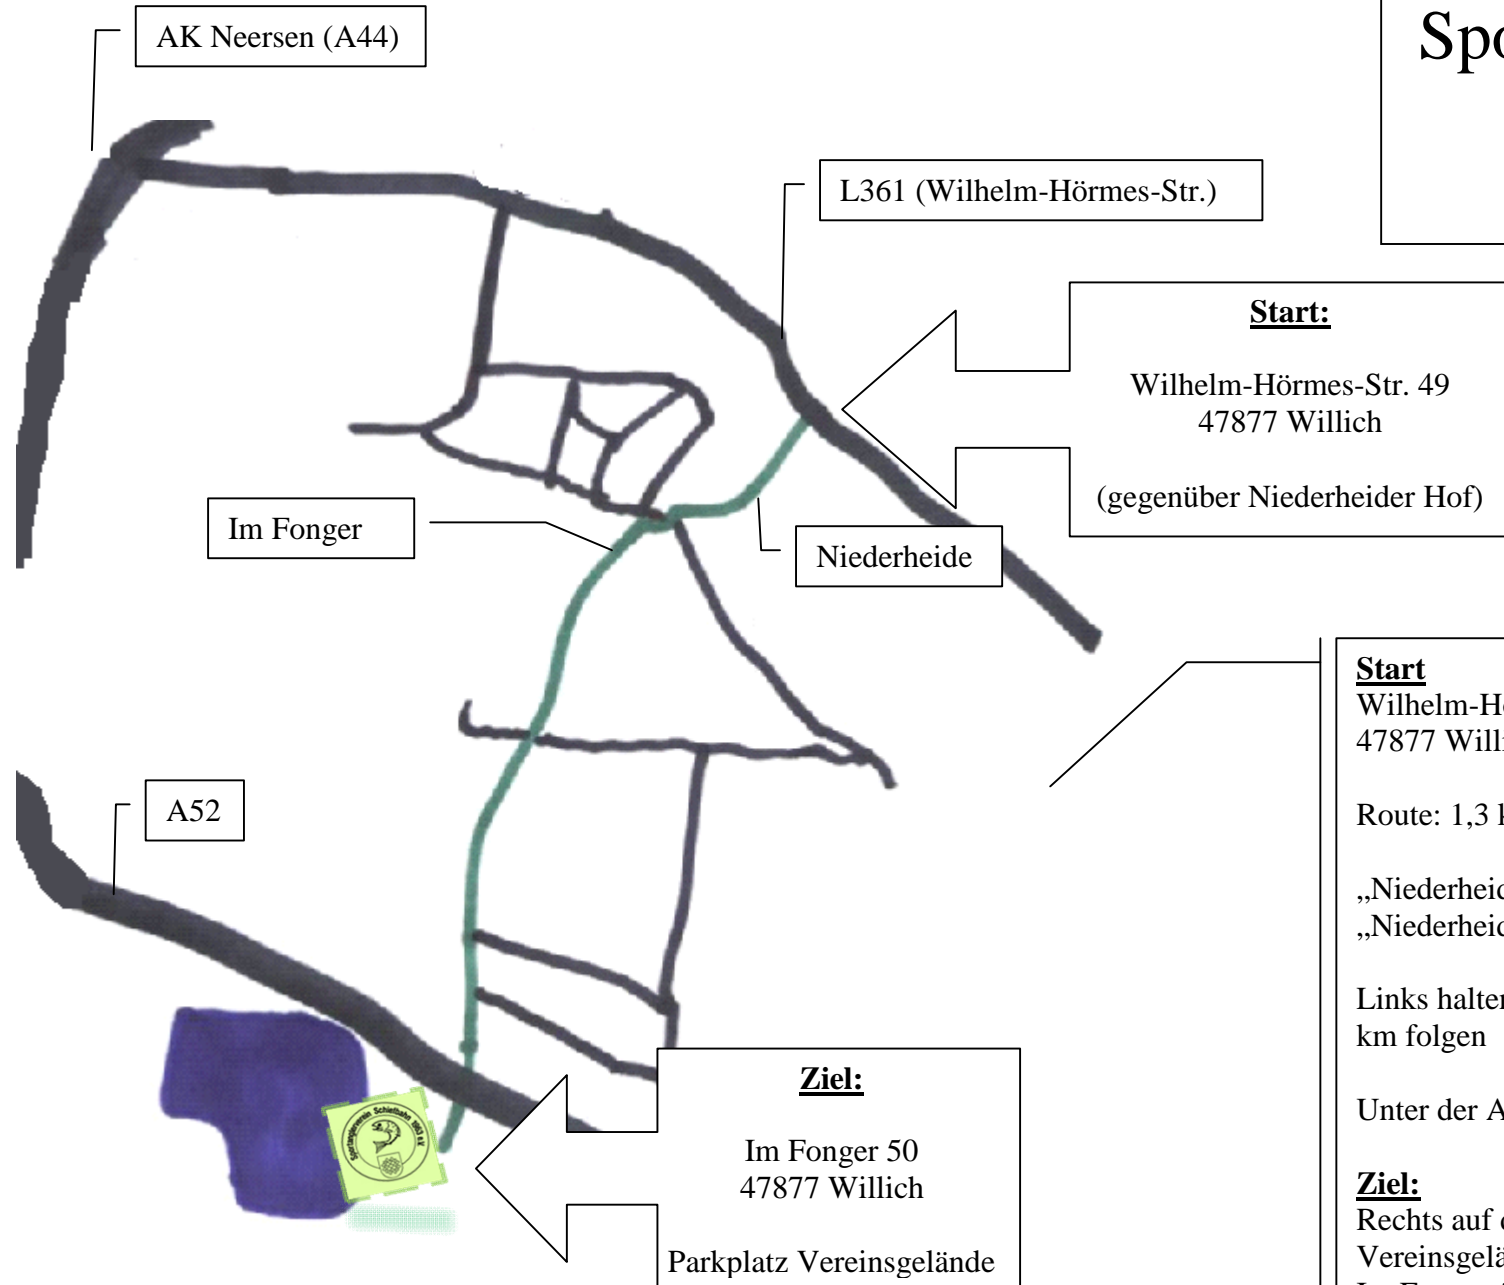

Sportanglerverein Schiefbahn 1963 e.V.

Start

Wilhelm-Hörmes-Str. 49,
47877 Willich

Route: 1,3 km

„Niederheide“ einbiegen (gegenüber
„Niederheider Hof“) und 0,4 km folgen

Links halten Richtung „Im Fonger“ und 1
km folgen

Unter der Autobahnbrücke durch

Ziel:

Rechts auf den Parkplatz des
Vereinsgeländes
Im Fonger 50,
47877 Willich